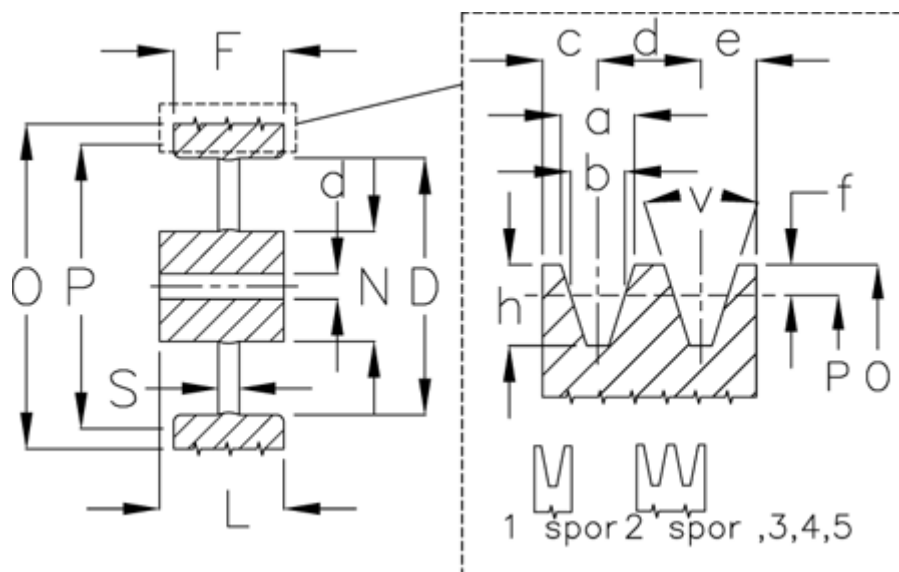

Varenummer: 60410130001  
 Beskrivelse: Uboret kileremsskive B 300/1

## Mål

Antal spor = 1  
 D = 258  
 d = 20  
 F = 25.0  
 L = 50  
 N = 76  
 O = 307.0  
 P = 300

S = 15  
 Type = B